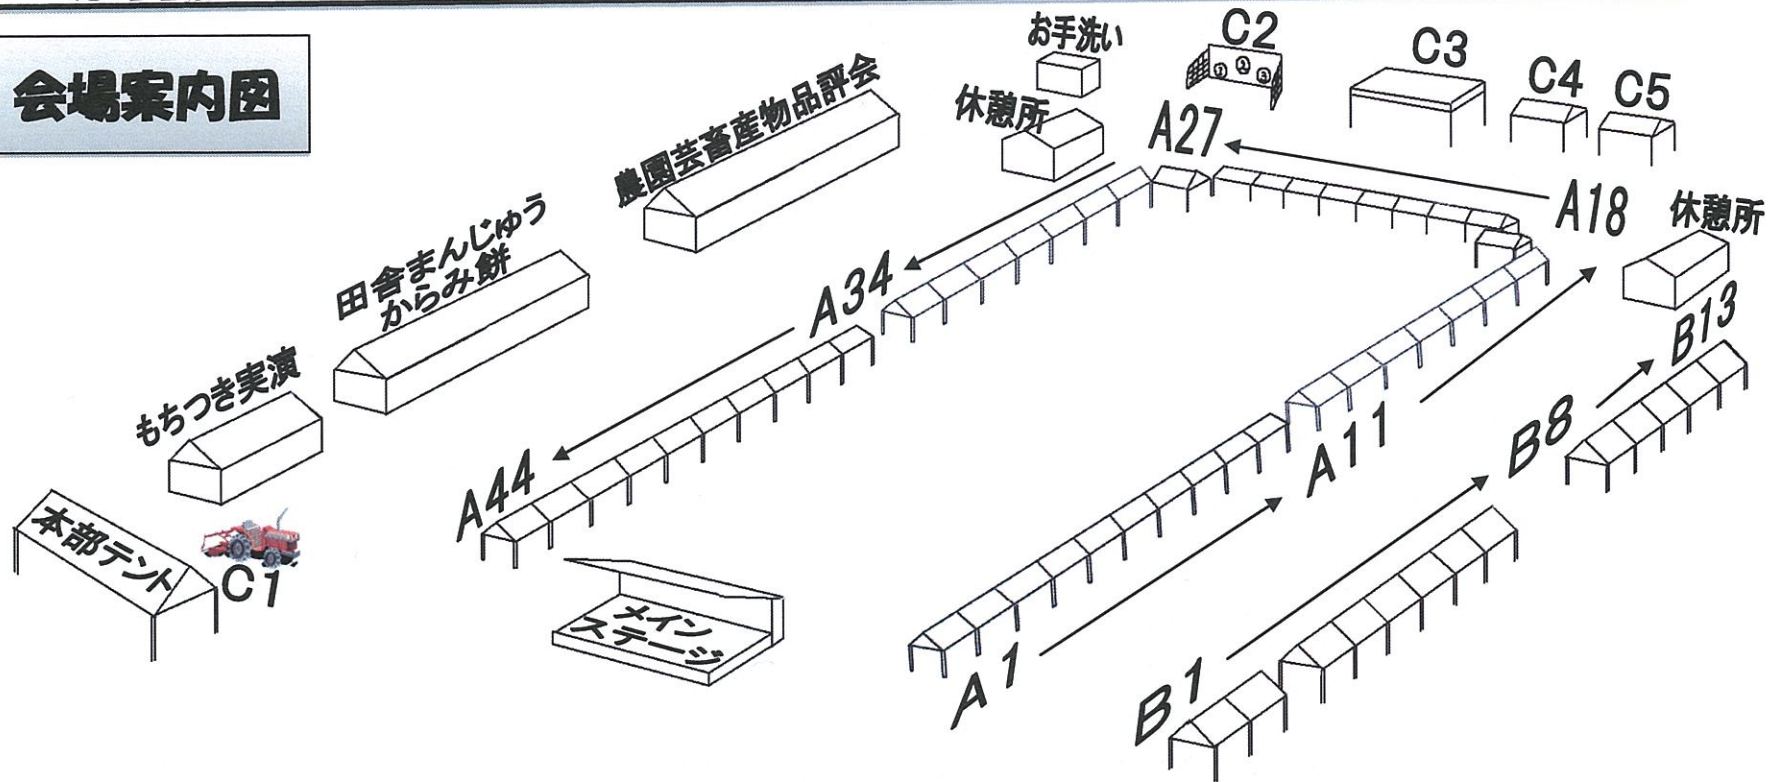

A1~A6: 野菜即売
A7: 椎茸販売、野瀬うどん
A8~A9: 果樹即売
A10: 本橋輝樹(漬物)
A11: 光が丘消防署
光が丘警察

A12: 山義食品工業(株)(漬物)
A13: 遠藤養蜂場
A14: トントゥハウス
A15: 信用部
A16: 東京協同サービス(株)

A17: おたすけ団子
A18: 練馬野菜餃子
A19: パールライス
A20: JA しおざわ
A21: 厚生産業・吉井金庫

A22: 永滝食品
A23: ハラダ製茶
A24: JA 中央会・家の光(土)
JA ところ青年部(日)
A25: 練馬食育推進
ネットワーク会議

A26~A27: ねりコシ店
A28: ささげの会
A29: おちゃ福
A30: JA 岩手ふるさと

会場案内図

A31: JA 秋田しんせい
A32: 山印醸造
A33: 星野物産
A34: テニス部
A35~A36: JA 北信州みゆき
木島平村

A37: JA おきなわ
A38: しんや
A39: JA ところ
A40: 韓国農協中央会
A41: JA 栗っこ
A42: JA グループ山梨

A43: JA しみずサービス
A44: JA 八代
B1~B5: 花卉即売
B6~B7: (株)諏訪商会
B8: 白百合福祉作業所(土)
かたくり福祉作業所(日)

B9: べるほうす
B10: ねりま・ごみ7x-74
B11: 練馬区みどりの推進課
B12~B13
練馬区大根販売
練馬区都市農業課

C1: 農機展示
C2: 東京ヴェルティ
キックターゲット
C3: ふれあい動物広場
C4: 共済部
C5: 東京緑化推進委員会