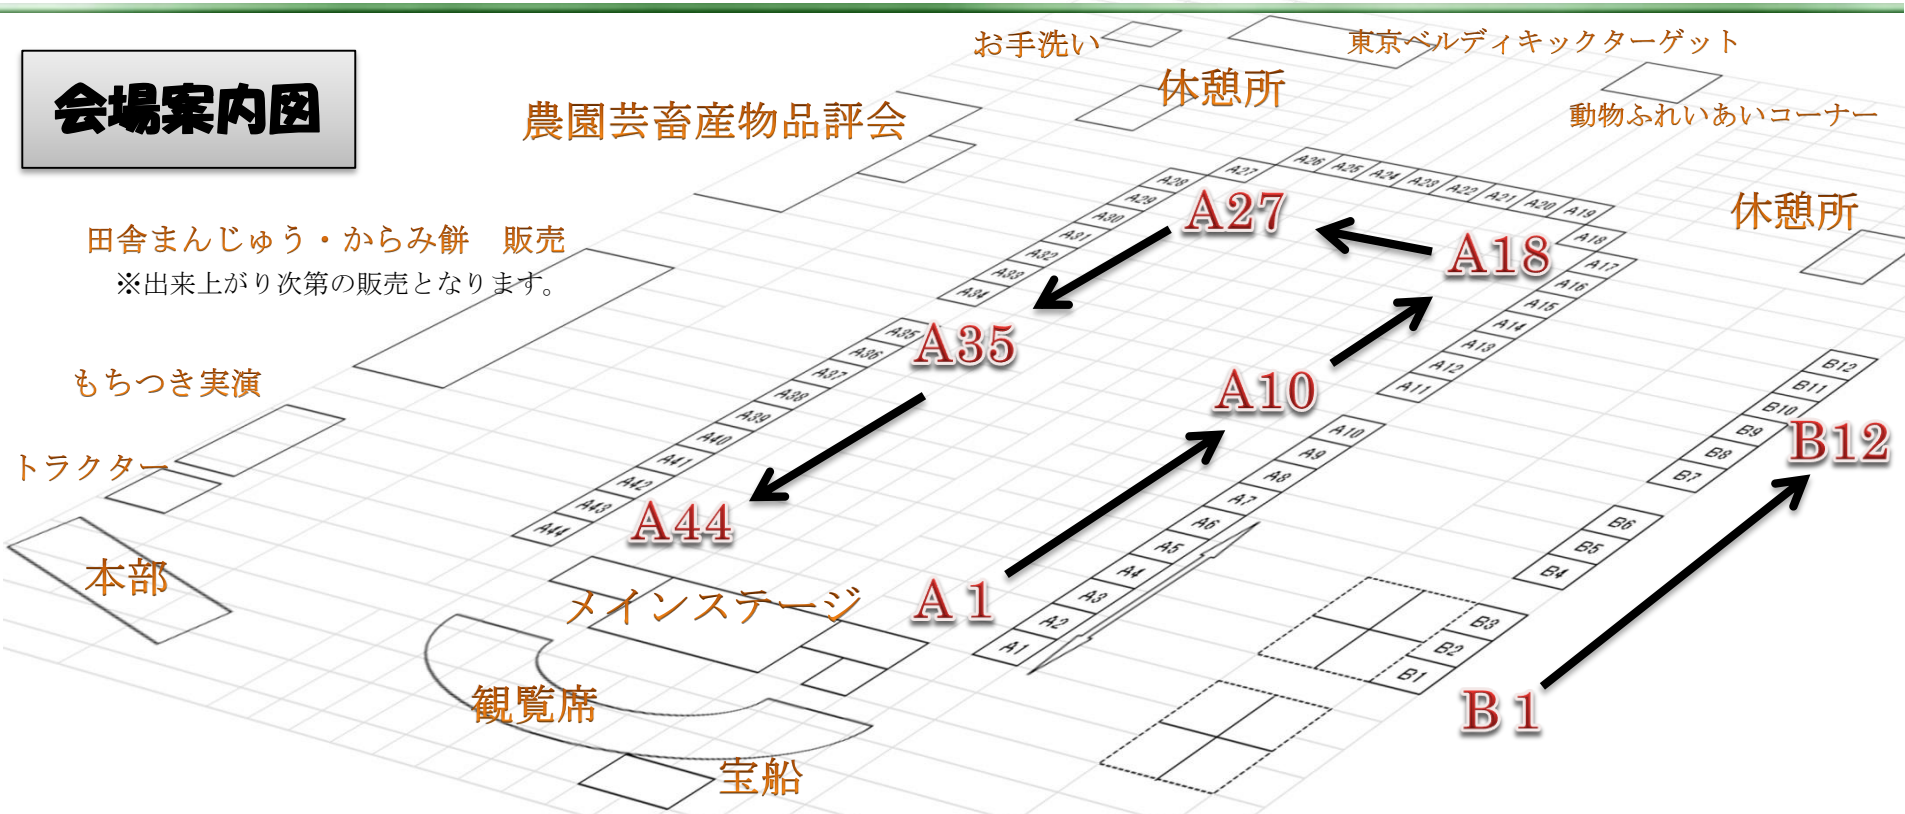

A1～A6：野菜即売

A12：千島山葵園

A17：ロールキャベツ

A22：信用部

A26：ねりコレ店

A7：椎茸販売、野瀬うどん

A13：遠藤養蜂場

A18：練馬野菜餃子

A23：東京協同サービス

A27：JA 中央会・家の光(土)
おちゃ福(日)

A8～A9：果樹即売

A14：トントウハウス

A19：パールライス

A24：光が丘消防署

A28：ささげの会

A10：本橋輝樹(漬物)

A15：永滝食品

A20：JA しおざわ(新潟)

A25：練馬食育推進
ネットワーク会議

A29：山印醸造

A11：山義食品工業(株)(漬物)

A16：ハラダ製茶

A21：共済部

会場案内図

田舎まんじゅう・からみ餅 販売

※出来上がり次第の販売となります。

もちつき実演

トラクター

本部

メインステージ A1

観覧席

宝船

A30：星野物産

A35～A36：JA 北信州みゆき
木島平村(長野)

A40：JA 栗っこ(宮城)

B1～B3：花卉販売

B9：白百合福祉作業所
かたくり福祉作業所

A31：JA 秋田しんせい

A37：しんや

A41：JA グループ山梨

B4～B5：(株)諏訪商会

B10：べるはうす

A32：JA 岩手ふるさと

A38：JA ところ(北海道)

A42：JA しみずサービス(静岡)

B6：ねりま・ごみ フォラム

B11：おたすけ団子

A33：JA 八戸(青森)

A39：韓国農協中央会

A43：JA 八代(熊本)

B7：新井製作所

B12：練馬大根販売

A34：テニス部

A44：JA おきなわ

B8：厚生産業・吉井金庫

練馬区産業経済部都市農業課