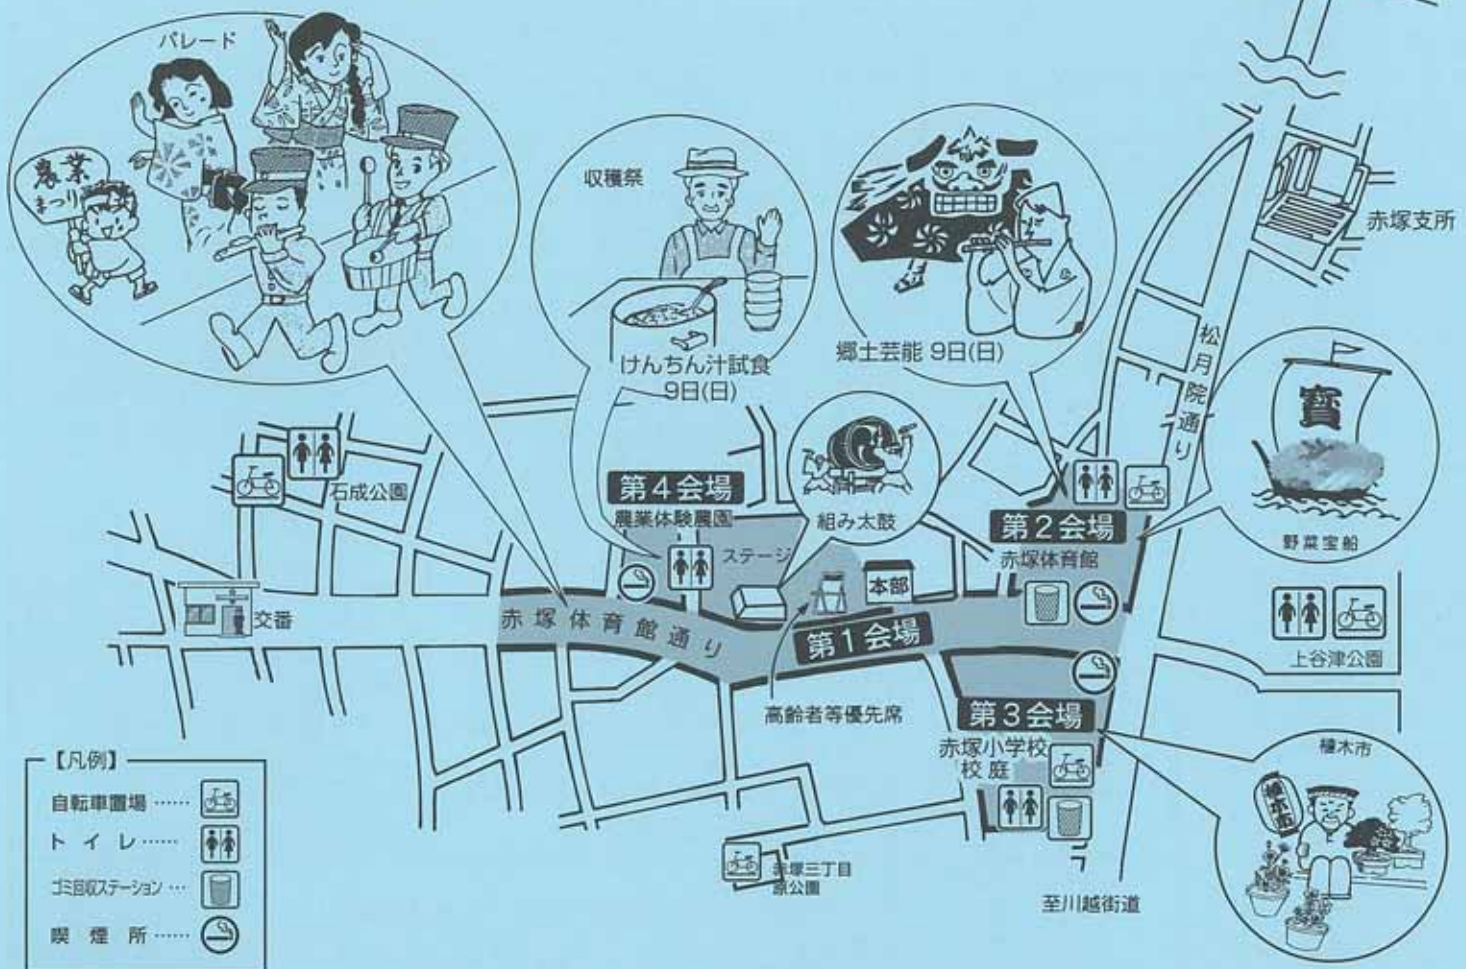

板橋農業まつり会場図

JA東京あおば

板橋支店	TEL: 03-3932-1131
赤塚支店	TEL: 03-3930-0115
高島平支店	TEL: 03-3975-2161
ファーマーズショップ にりん草	TEL: 03-3975-2189

贈ります。
風を
みどりの
拝啓、

守っています。土と緑と、暮らしの安心。
暮らしのご相談はJAの窓口へ
〒179-0075 東京都練馬区高松5-23-27
東京あおば農業協同組合 本店
TEL: 03-5372-1311(代)

主催：板橋区

問合せ：板橋区赤塚支所都市農業係

電話：03(3938)5114

板橋農業まつりは、JA東京あおばのご協力により実施しております。