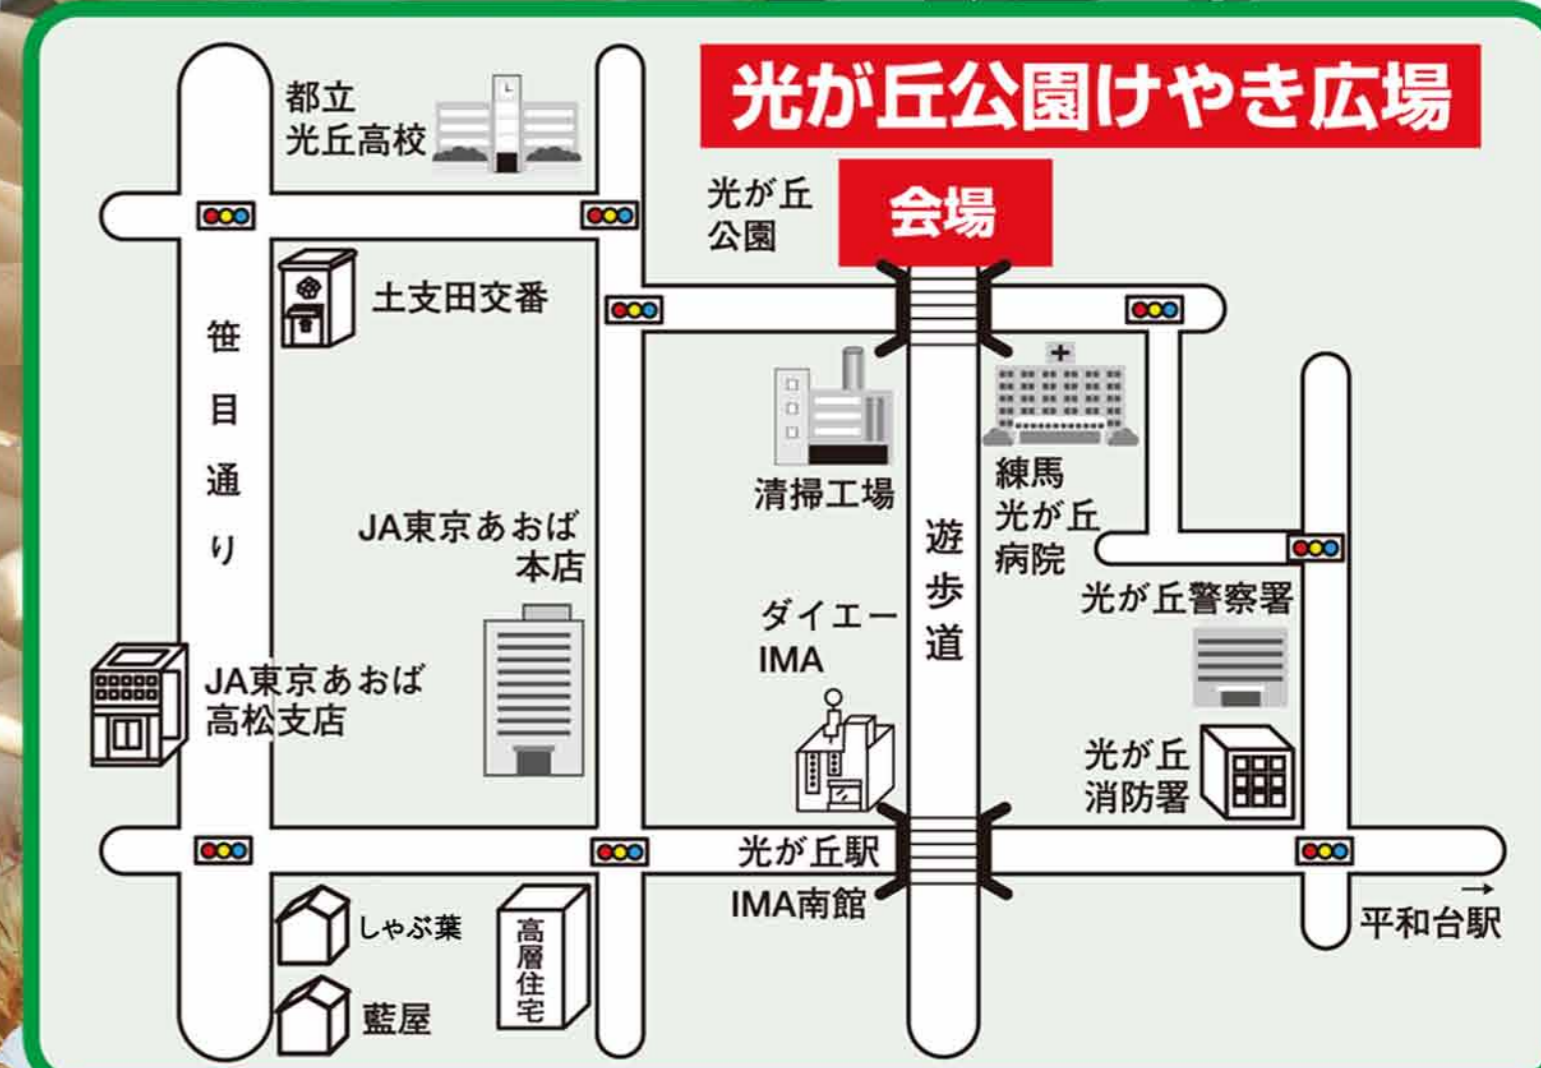

展示

農園芸畜産物品評会等

メインステージ

各種ステージショー
体験農園表彰式

それいけ!アンパンマンショー

両日とも午前午後
各1回公演

©やなせたかし/フレール館・TMS・NTV

主催：JA 東京あおば 後援：東京都・板橋区・練馬区・板橋区農業委員会・練馬区農業委員会