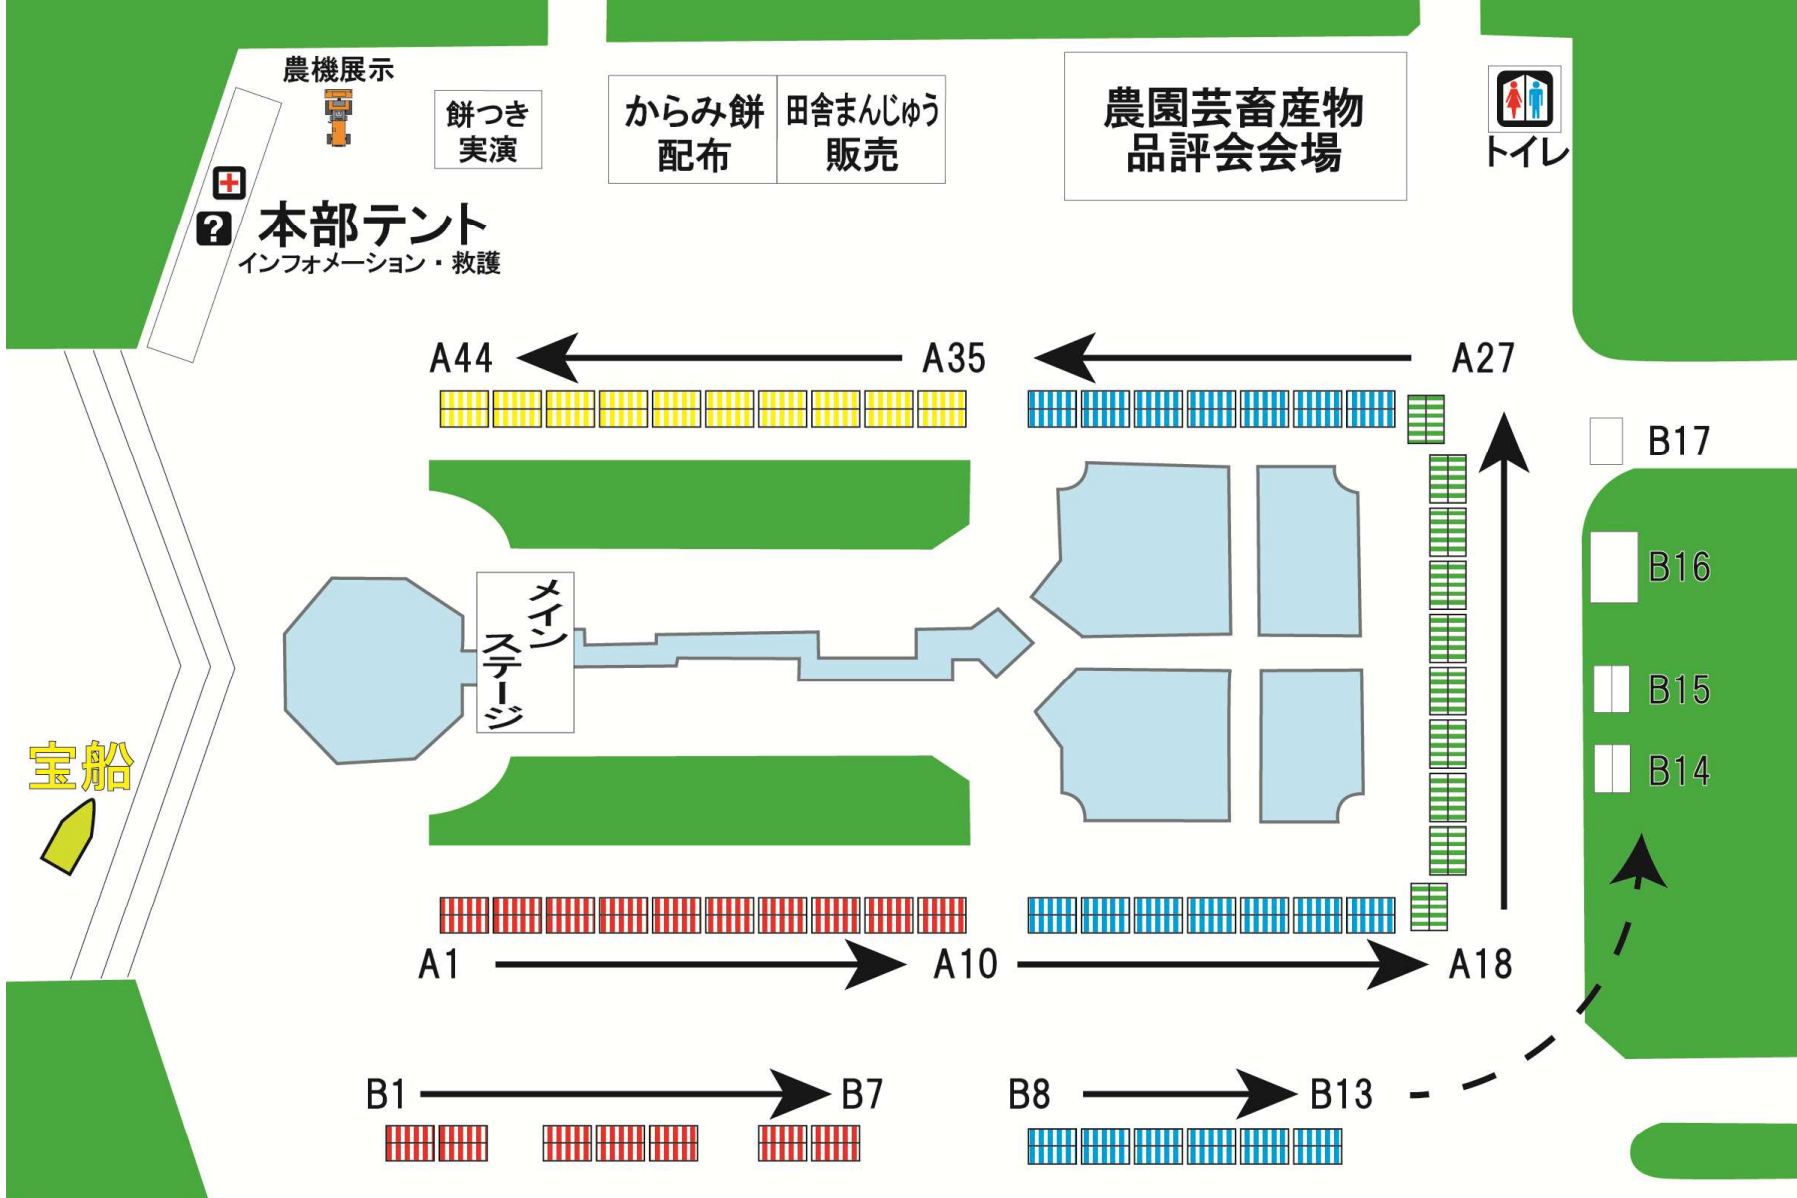

# 第19回 JA東京あおば農業祭

耕そう、大地と地域の未来

昨年の宝船の様子:大泉地区 制作

開催期間 平成28年11月19日(土)~11月20日(日)

会場 都立光が丘公園 けやき広場

開催時間 10:00~16:00

主催 JA東京あおば

# 会場図

- A1~A6: 野菜即売
- A7・A8: 果樹即売
- A9: 椎茸販売、麺工房野瀬
- A10: 遠藤養蜂園
- A11: 本橋輝樹(漬物)
- A12: 山義食品工業(株)(漬物)
- A13: 千島わさび園
- A14: べるはうす
- A15: トントウハウス
- A16: 白百合福祉作業所(土)  
かたくり福祉作業所(日)
- A17: おちゃ福
- A18: 練馬野菜餃子
- A19: おたすけ団子
- A20: 東京協同サービス(株)
- A21: 光が丘消防署  
光が丘警察署
- A22: 厚生産業・みのり金庫
- A23: 永滝食品
- A24: ハラダ製茶
- A25・A26: ねりコレ店
- A27: 信用部
- A28: ささげの会
- A29: JA しおざわ
- A30: 小千谷産業開発センター
- A31: 光が丘カデンツァ
- A32: 山印醸造
- A33: 星野物産