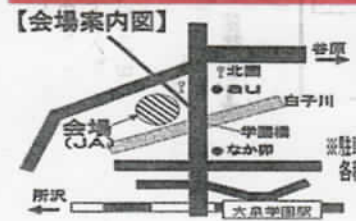

【親子で作ろう!ミニ寄せ植え教室】
 10日(土)①13:30~②14:00~
 各回10組限定(親子でご参加ください)

【展示】
野菜の宝船
花の観覧車
 ※宝分けは11日(日)15:30~
 チラシ裏面もご覧ください!

J A 東京あおば
こぐれ村 秋の
収穫祭

Koguremura harvest fest of autumn

平成30年11月10日(土)・11日(日)

10:00~16:00

J A 東京あおば **こぐれ村**
 練馬区大泉学園町2-12-17
 電話: 3925-3113 水曜日定休
 ※駐車スペースはございません。各種公共交通機関をご利用の上、ご来店ください。
 協賛/練馬区・練馬区農業委員会