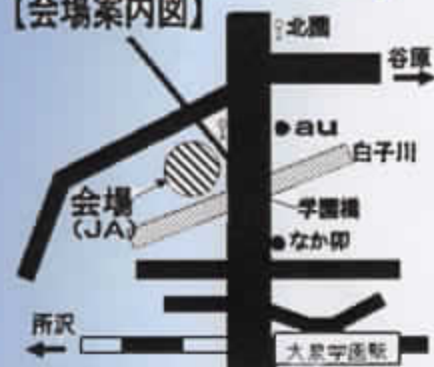

目玉商品!

大根50本・トマト50袋

両日大特価

こぐれ村

提携JA農産物
沖縄県JAおきなわ
熊本県JAやつしろ
長野県JAながの

【会場案内図】

※駐車スペースには限りがございます。

混雑時には入場を制限させて頂く場合があります。