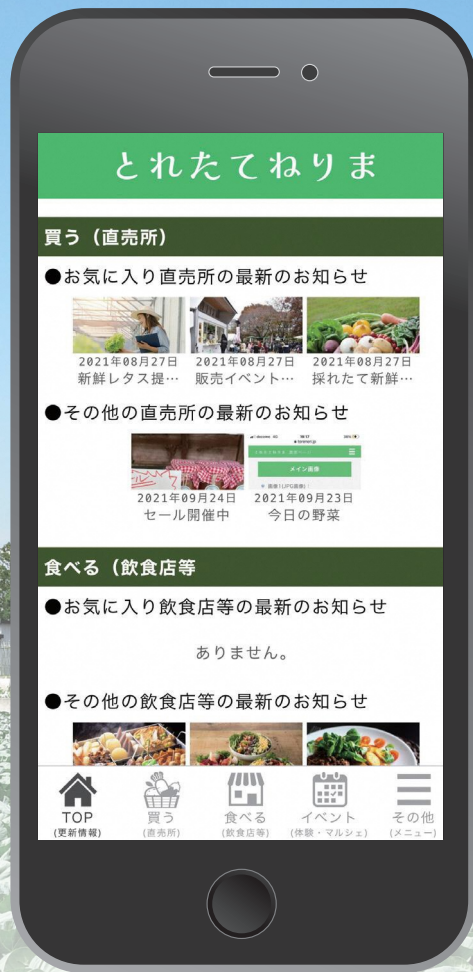

# 練馬区公式アプリ

# とれたてねりま

# はじめました

**1** 練馬産農産物を販売する  
直売所や飲食店等が一目でわかります

**2** 旬の情報が  
リアルタイムで  
届きます

**3** マルシェや  
収穫体験などの  
イベント情報が手に入ります

登録促進キャンペーン 11/1~11/28

カードラリーで  
練馬産農産物セットをプレゼント!

**STEP1**

アプリを  
ダウンロードし、  
キャンペーン参加店舗を確認