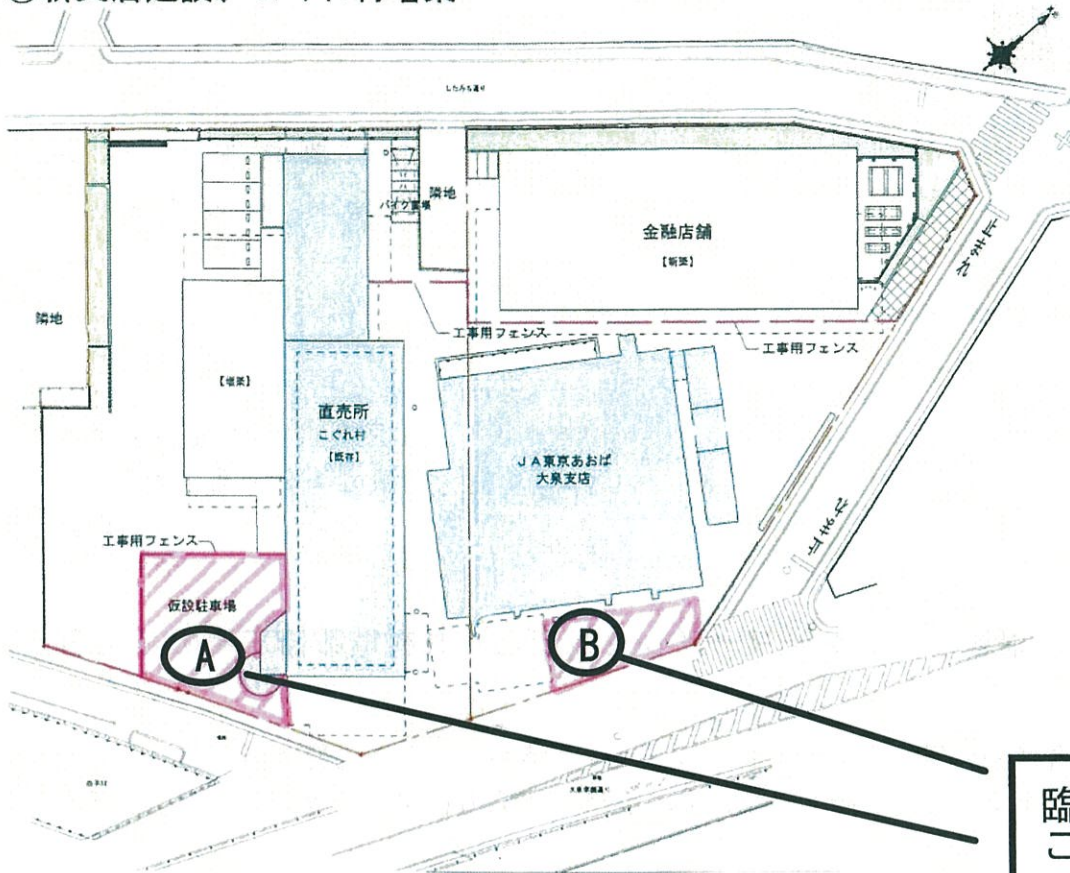

令和 4 年 6 月 1 日

組合員・利用者 各位

東京あおば農業協同組合

大泉支店新築工事並びにファーマーズショップこぐれ村増改修工事のご案内

初夏の候、組合員・利用者の皆様におかれましては、益々ご清栄のこととお慶び申し上げます。平素は、当組合の事業・活動に際し、格別のご理解・ご協力を賜り、厚く御礼申し上げます。

このたび、表記の件、下記の通り進める予定ですので、工事期間中は、何かとご不便・ご迷惑をおかけいたしますが、何卒ご理解とご協力を賜りますようお願い申し上げます。未筆になりますが、皆様のご健康とご多幸をお祈り申し上げます。

敬具

記

	大泉支店新築工事	こぐれ村増改修工事
1. 工事期間	令和 4 年 7 月中旬～令和 5 年 4 月 末日	令和 4 年 6 月中旬～令和 5 年 7 月 末日
2. 店舗休業日	通常通り営業いたします。	通常通りの営業を予定しておりますが、作業状況によりやむを得ず臨時休業となる場合は店頭に掲示いたします。
3. 駐車場の使用	(1) 令和 4 年 7 月 10 日まで使用可 (2) 令和 4 年 7 月 11 日から臨時駐車場をご利用いただけます。(裏面参照)	
4. 建設業者	北野建設株式会社	
5. 問い合わせ先	(1) 株式会社 J A 設計 電話 03-6275-1815 担当：大石・永田 (2) J A 東京あおば 総務部 電話 03-5372-1311 担当：安部・齋藤 (3) J A 東京あおば 大泉支店 電話 03-3925-3111 担当：櫻井 (4) J A 東京あおば 大泉地区アグリセンター 電話 03-3925-3112 担当：園畑	

以上

②新支店建設、こぐれ村増築

臨時駐車場は
こちらです

A・・・3台
B・・・2～3台