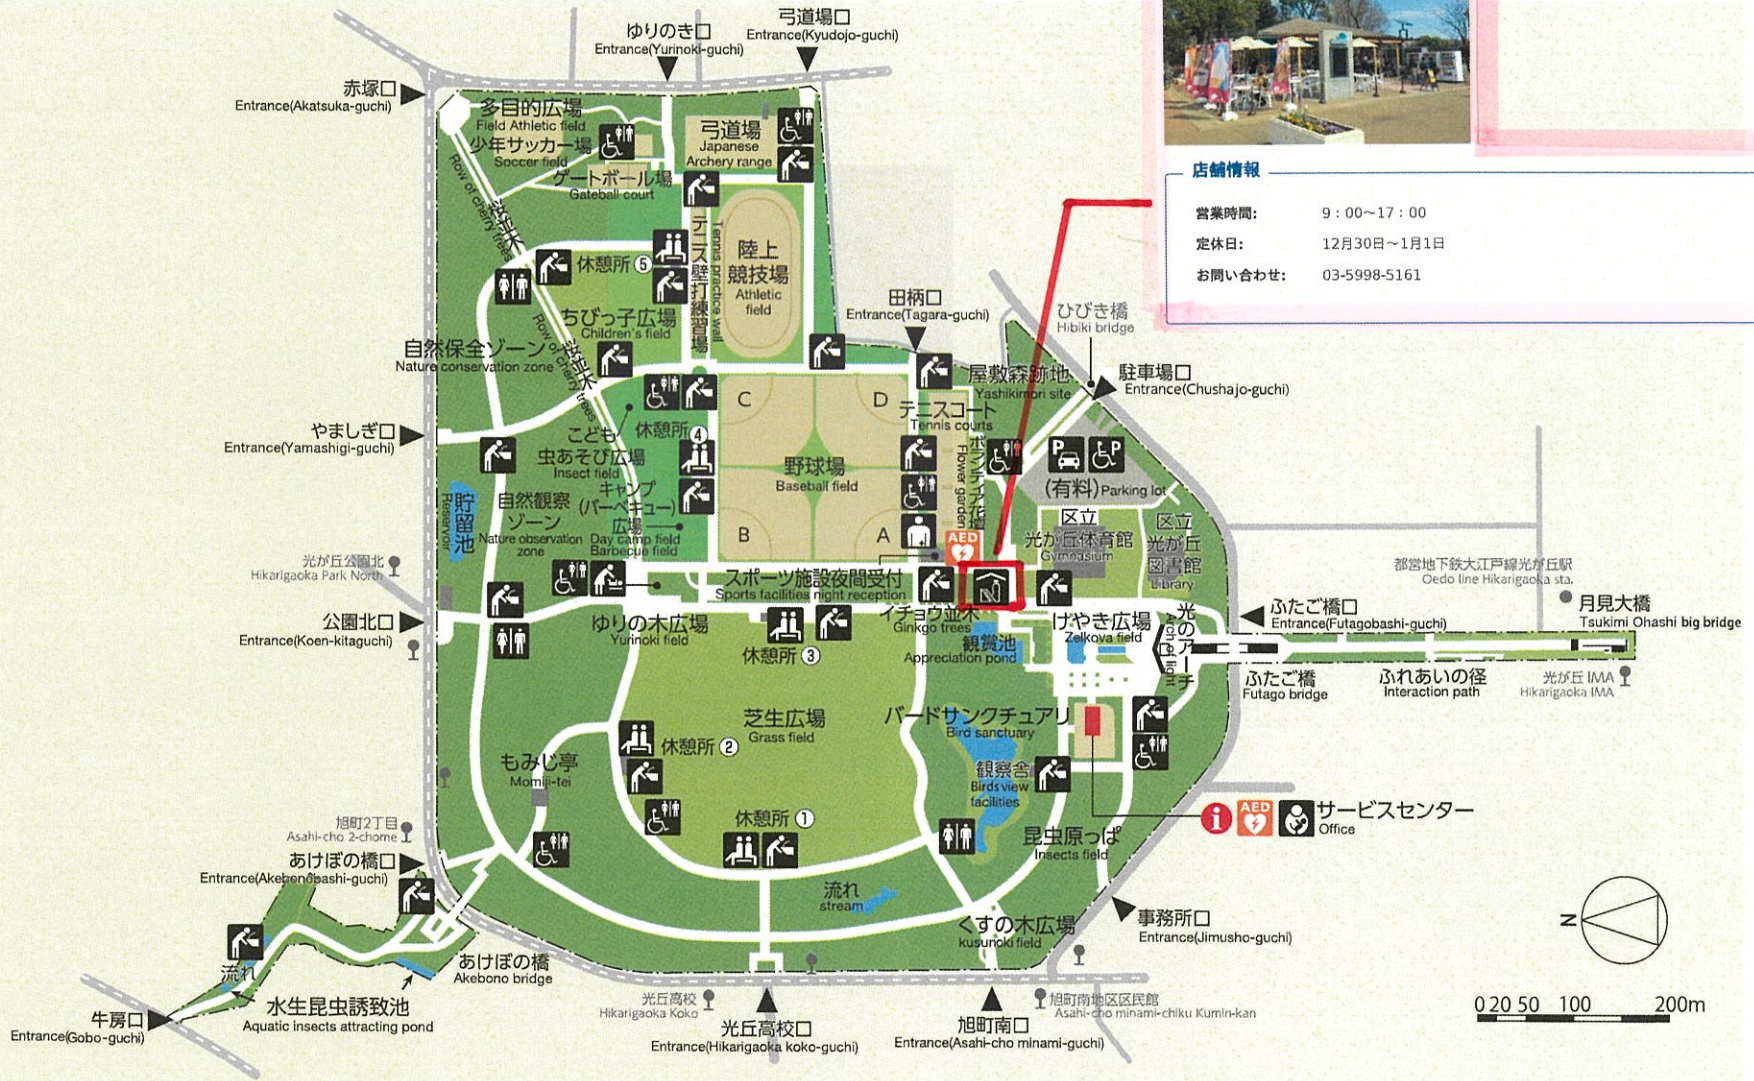

### 交通 Traffic

都営地下鉄大江戸線「光が丘」下車 徒歩 8分  
東武東上線「成増」、東京メトロ有楽町線・副都心線「地下鉄成増」下車 徒歩 15分

8-minute walk from Hikarigaoka Station on the Toei Oedo Line

15-minute walk from Narimasu Station on the Tobu-Tojo Line or Chikatetsu-Narimasu Station on the Tokyo Metro Yurakucho Line / Fukutoshin Line

### 凡例 Legend

- お手洗い / トイレ  
Restroom / Toilet  
洗手间 / 화장실
- だれでもトイレ (多機能トイレ)  
Universal Access Toilet  
多機能洗手间 / 다목적 화장실
- オストメイト用水洗器具など  
Washing equipment for Ostomate  
人工糞尿処理装置 / 오スト메이트용 수세기류 등
- ベビーベッド  
Baby Seat  
嬰兒護理台 / 아기자리 교환대
- ベビーチェア  
High Chair  
嬰兒座椅 / 아기용 의자
- 授乳室  
Nursing Room  
哺乳室 / 수유실
- 高齢者・障害者等対応飲用水栓  
Drinking Fountain  
飲水点 / 을 마시는 곳
- 休憩所  
Waiting Room  
休息室 / 휴게실/대합실
- 点字案内板  
Braille information sign  
盲文指示牌 / 점자 안내판
- 駐車場  
Parking  
주차장 / 주차장
- 障害者専用駐車場区画  
Handicap parking  
 장애인 전용 주차구역 / 장애인용 등 주차장 구역
- 赤ちゃん・ふらっと  
Aecheon-fluttago charging (nursing station)  
嬰兒護理台 / 수유방
- 売店  
Shop  
小売部 / 매점
- 自動体外式除細動器 (AED)  
Automated External Defibrillator (AED)  
自動体外除細動器 (AED) / 자동体外충격기 (AED)
- 案内所  
Information  
问讯处 / 안내소

所在地 Location 練馬区光が丘二・四丁目、旭町二丁目、板橋区赤塚新町三丁目  
Hikarigaoka 2/4-chome, Asahi-cho 2-chome, Nerima Ward; Akatsuka-Shin-machi 3-chome, Itabashi Ward

問合せ先 Inquiries TEL.03-3977-7638 光が丘公園サービスセンター  
(〒179-0072 練馬区光が丘 4-1-1)  
Hikarigaoka Park Administration Office  
TEL.03-3977-7638 (4-1-1 Hikarigaoka, Nerima-ku 179-0072)