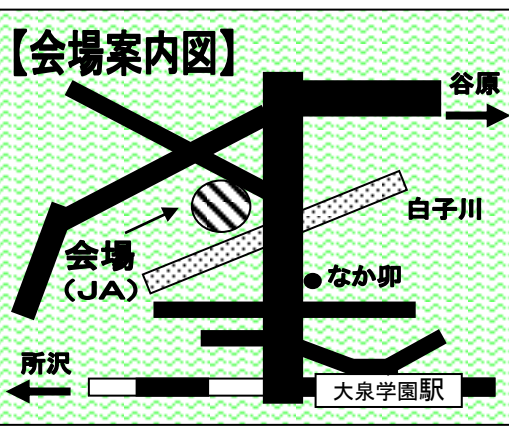

素敵な花植木
あります!!

学んで幸せーオススメ園芸講座
農家が教える♪
夏野菜の育て方講座
28日(土) 13:30~開始予定

新鮮な野菜は、
うまい。
特設テントにて販売中!

4月28日(土)

営業時間 29日(日)

10:00 ~ 16:00

タイムセール

あわ家惣兵衛
焼き団子
特設会場にて

大泉地区
女性部
特設会場にて
手作り
まんじゅう 赤飯

29日(日) 14時~15時のみ
野菜苗 1個
10円引き!!
※花苗・樹木は除外となります

※駐車スペースには限りがございます。
混雑時には入場を制限させていただく場合がございます。

JA東京あおば **こぐれ村**
練馬区大泉学園町2-12-17
TEL:3925-3113 定休日:水曜日
協賛:練馬区、練馬区農業委員会