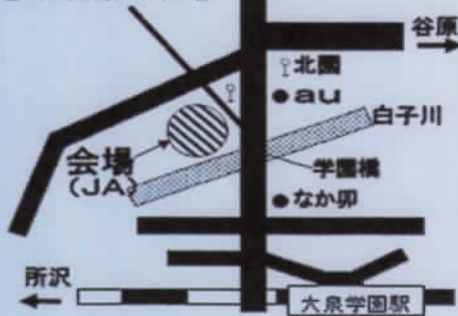

## 大泉地区青壮年部

☆毎年恒例お得な2日間☆  
玄米1kg当たり30円引き  
ポイントカード10倍  
店内購買品10%OFF (一部商品除く)

スマートボールに挑戦!

## 大泉地区女性部

お赤飯

手作りまんじゅう

【会場案内図】

※駐車スペースには限りがございます。  
混雑時には入場を制限させて頂く場合があります。

七夕短冊くじで商品が当たる!

【数量限定】  
花苗のプレゼント

7月7日(土)  
8日(日)