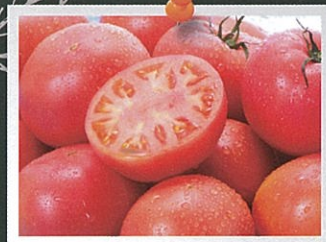

豊かな自然に囲まれた熊本県八代地域。

その自慢の農産物が勢揃い!

熊本 やつしろ 農産物フェア

10:00~16:00
2月16日(土)・17日(日) 10:00~16:00

**2日間
限り!!**

JA 東京あおば 総合園芸センター ふれあいの里(練馬区
桜台 3-35-18)

※写真はイメージです。

お問い合わせ先