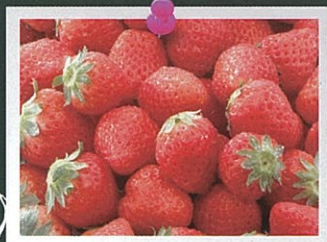

豊かな自然に囲まれた熊本県八代地域。

その自慢の農産物が勢揃い!

熊本 やつしろ 農産物フェア

10:00~16:00
2月16日(土)・17日(日) 10:00~16:00

**2日間
限り!!**

JA 東京あおば 総合園芸センター ふれあいの里(練馬区
桜台 3-35-18)

※写真はイメージです。

お問い合わせ先