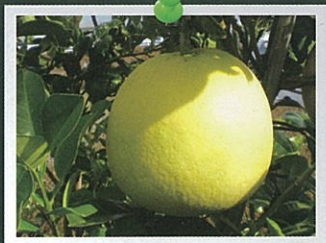

豊かな自然に囲まれた熊本県八代地域。

その自慢の農産物が勢揃い!

熊本 やつしろ 農産物フェア

10:00~16:00
2月16日(土)・17日(日) 10:00~16:00

**2日間
限り!!**

JA 東京あおば 総合園芸センター ふれあいの里(練馬区
桜台 3-35-18)

※写真はイメージです。

お問い合わせ先