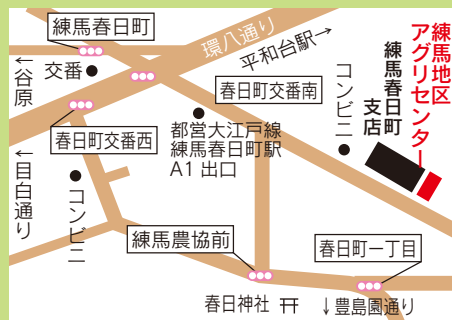

営業時間

10:00 ~ 17:00

定休日

日・祝祭日

練馬地区アグリセンター

住所

練馬区春日町 1-17-34

電話

03-3999-7851

営業時間

9:00 ~ 16:30

定休日

土・日・祝祭日

総合園芸センターふれあいの里

住所

練馬区桜台 3-35-18