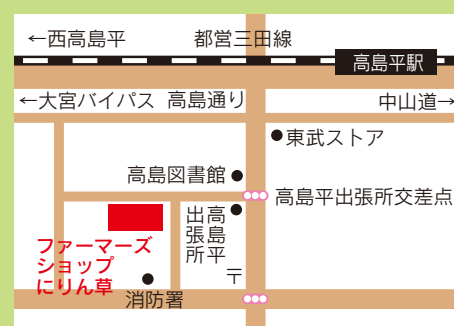

ファーマーズショップにりん草

住所

板橋区高島平 3-12-21

電話

03-3975-2189

営業時間

10:00 ~ 17:00

定休日

日・祝祭日