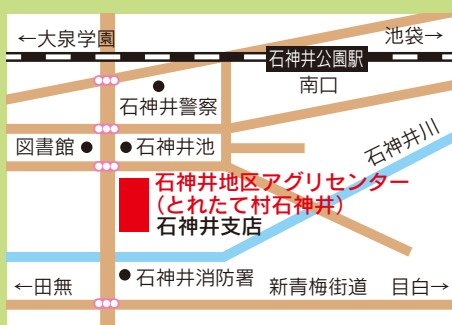

練馬区石神井町 5-11-7

電話

03-3995-3132

営業時間

9:00 ~ 16:30

定休日

祝祭日

ファーマーズショップこぐれ村