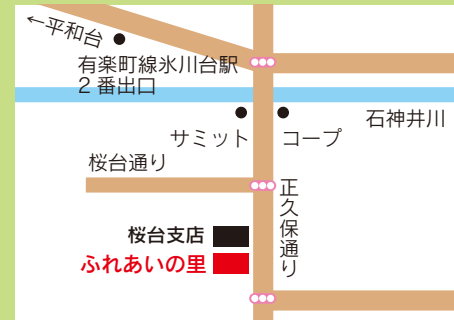

電話

03-3991-8711

営業時間

10:00 ~ 17:00

定休日

火曜日

とれたて村石神井

住所